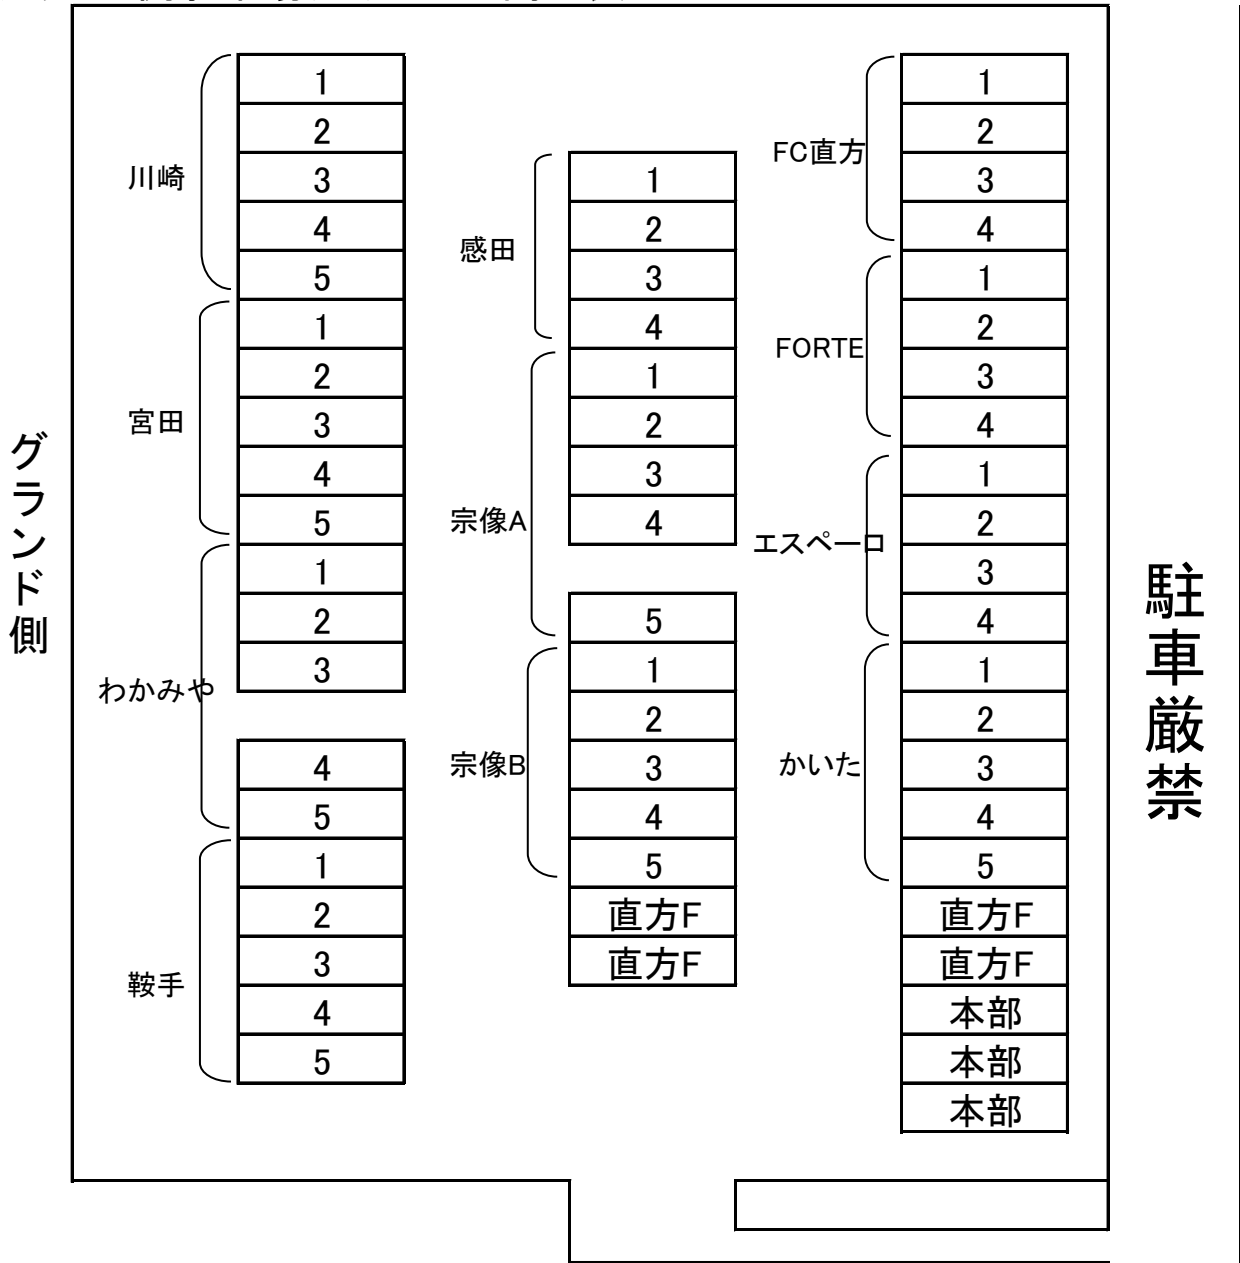

# グラウンド側駐車場(P1)チーム割当表

- ※ 枠外には駐車しない。
- ※ 割当を厳守してください。
- ※ 道路には絶対駐車しない。守られていないチームにペナルティを科す。
- ※ 「一般車」のところにはとめないようにお願いします
- ※ 駐車券を必ず、フロントガラスの前に置いておくこと

第27回 岩熊杯 駐車券

チーム名

①

第27回 岩熊杯 駐車券

チーム名

②

第27回 岩熊杯 駐車券

チーム名

③

第27回 岩熊杯 駐車券

チーム名

④