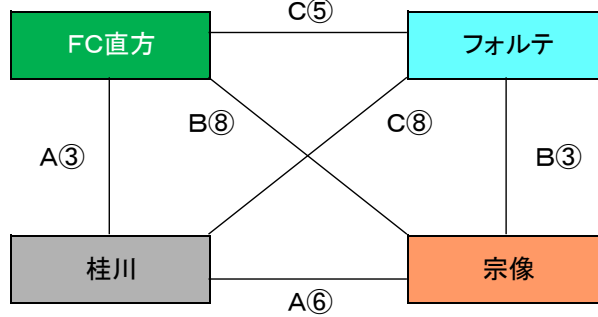

宮若市サッカー交流大会 わかみやサッカーフェスティバル 2日目

Aコート	時間	対 戦	
①	9:30	わかみやA	川崎
②	10:10	わかば	宮田
③	10:50	FC直方	桂川
④	11:30	川崎	鞍手
⑤	12:10	鎮西	立岩
⑥	12:50	桂川	宗像
⑦	13:30	鯨田	宮田
⑧	14:10	穂波	立岩
Bコート	時間	対 戦	
①	9:30	稲築	鞍手
②	10:10	鎮西	穂波
③	10:50	フォルテ	宗像
④	11:30	鯨田	わかば
⑤	12:10	穂波	わかみやB
⑥	12:50	わかみやA	鞍手
⑦	13:30	庄内	わかば
⑧	14:10	FC直方	宗像
Cコート	時間	対 戦	
①	9:30	鯨田	庄内
②	10:10	立岩	わかみやB
③	10:50	わかみやA	稲築
④	11:30	庄内	宮田
⑤	12:10	FC直方	フォルテ
⑥	12:50	川崎	稲築
⑦	13:30	鎮西	わかみやB
⑧	14:10	桂川	フォルテ