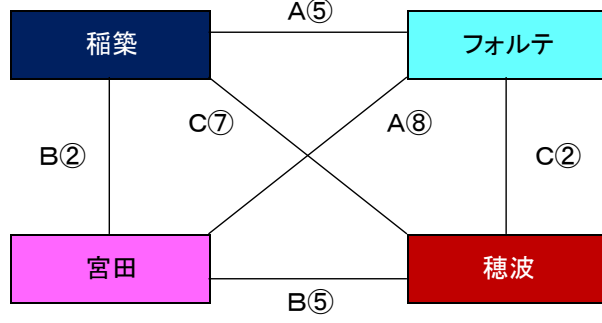

宮若市サッカー交流大会 わかみやサッカーフェスティバル 1日目

Aコート	時間	対 戦	
①	10:00	わかみやB	鞍手
②	10:40	わかば	わかみやA
③	11:20	川崎	桂川
④	12:00	鞍手	庄内
⑤	12:40	稲築	フォルテ
⑥	13:20	桂川	オリエン特
⑦	14:00	立岩	わかみやA
⑧	14:40	宮田	フォルテ
Bコート	時間	対 戦	
①	10:00	宗像	庄内
②	10:40	稲築	宮田
③	11:20	鯉田	オリエン特
④	12:00	立岩	わかば
⑤	12:40	宮田	穂波
⑥	13:20	わかみやB	庄内
⑦	14:00	FC直方	わかば
⑧	14:40	川崎	オリエン特
Cコート	時間	対 戦	
①	10:00	立岩	FC直方
②	10:40	フォルテ	穂波
③	11:20	わかみやB	宗像
④	12:00	FC直方	わかみやA
⑤	12:40	川崎	鯉田
⑥	13:20	鞍手	宗像
⑦	14:00	稲築	穂波
⑧	14:40	桂川	鯉田