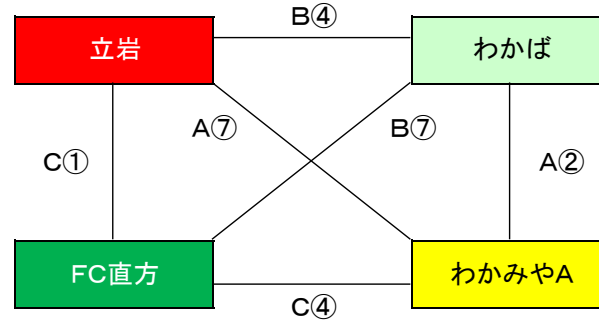

宮若市サッカー交流大会 わかみやサッカーフェスティバル 1日目

Aコート	時間	対 戦	
①	10:00	わかみやB	鞍手
②	10:40	わかば	わかみやA
③	11:20	川崎	桂川
④	12:00	鞍手	庄内
⑤	12:40	稲築	フォルテ
⑥	13:20	桂川	オリエン特
⑦	14:00	立岩	わかみやA
⑧	14:40	宮田	フォルテ
Bコート	時間	対 戦	
①	10:00	宗像	庄内
②	10:40	稲築	宮田
③	11:20	鯉田	オリエン特
④	12:00	立岩	わかば
⑤	12:40	宮田	穂波
⑥	13:20	わかみやB	庄内
⑦	14:00	FC直方	わかば
⑧	14:40	川崎	オリエン特
Cコート	時間	対 戦	
①	10:00	立岩	FC直方
②	10:40	フォルテ	穂波
③	11:20	わかみやB	宗像
④	12:00	FC直方	わかみやA
⑤	12:40	川崎	鯉田
⑥	13:20	鞍手	宗像
⑦	14:00	稲築	穂波
⑧	14:40	桂川	鯉田