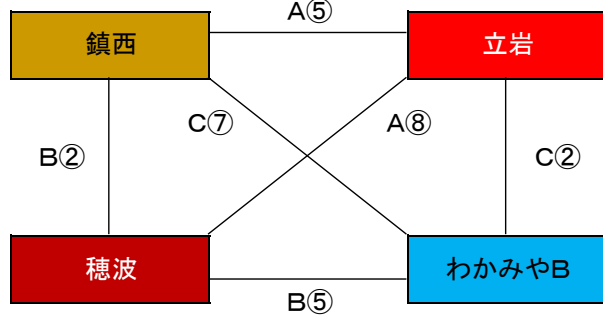

宮若市サッカー交流大会 わかみやサッカーフェスティバル 2日目

Aコート	時間	対 戦	
①	9:30	わかみやA	川崎
②	10:10	わかば	宮田
③	10:50	FC直方	桂川
④	11:30	川崎	鞍手
⑤	12:10	鎮西	立岩
⑥	12:50	桂川	宗像
⑦	13:30	鯨田	宮田
⑧	14:10	穂波	立岩
Bコート	時間	対 戦	
①	9:30	稲築	鞍手
②	10:10	鎮西	穂波
③	10:50	フォルテ	宗像
④	11:30	鯨田	わかば
⑤	12:10	穂波	わかみやB
⑥	12:50	わかみやA	鞍手
⑦	13:30	庄内	わかば
⑧	14:10	FC直方	宗像
Cコート	時間	対 戦	
①	9:30	鯨田	庄内
②	10:10	立岩	わかみやB
③	10:50	わかみやA	稲築
④	11:30	庄内	宮田
⑤	12:10	FC直方	フォルテ
⑥	12:50	川崎	稲築
⑦	13:30	鎮西	わかみやB
⑧	14:10	桂川	フォルテ