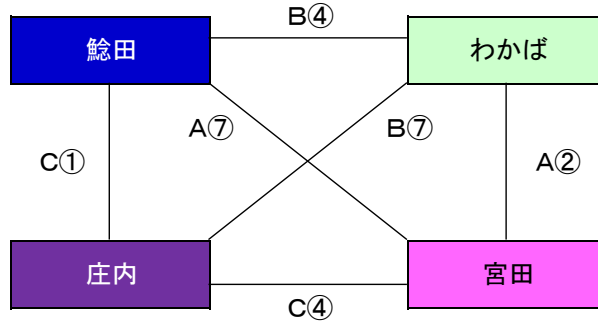

宮若市サッカー交流大会 わかみやサッカーフェスティバル 2日目

Aコート	時間	対 戦	
①	9:30	わかみやA	川崎
②	10:10	わかば	宮田
③	10:50	FC直方	桂川
④	11:30	川崎	鞍手
⑤	12:10	鎮西	立岩
⑥	12:50	桂川	宗像
⑦	13:30	鯨田	宮田
⑧	14:10	穂波	立岩
Bコート	時間	対 戦	
①	9:30	稲築	鞍手
②	10:10	鎮西	穂波
③	10:50	フォルテ	宗像
④	11:30	鯨田	わかば
⑤	12:10	穂波	わかみやB
⑥	12:50	わかみやA	鞍手
⑦	13:30	庄内	わかば
⑧	14:10	FC直方	宗像
Cコート	時間	対 戦	
①	9:30	鯨田	庄内
②	10:10	立岩	わかみやB
③	10:50	わかみやA	稲築
④	11:30	庄内	宮田
⑤	12:10	FC直方	フォルテ
⑥	12:50	川崎	稲築
⑦	13:30	鎮西	わかみやB
⑧	14:10	桂川	フォルテ