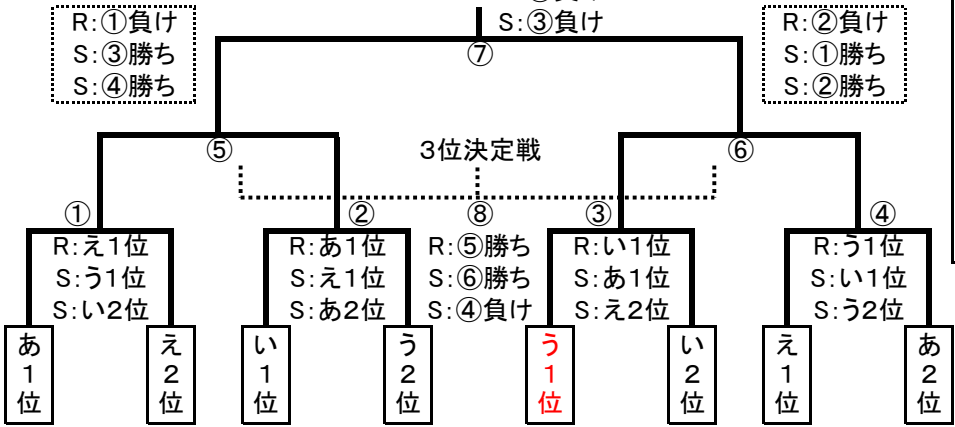

4日目の時間	
(20-5-20)	
①	9:00~
②	9:50~
③	10:40~
④	11:30~
(15-5-15)	
⑤	12:20~
⑥	13:20~
⑦	15:00~
⑧	15:50~

3日目の時間	
(20-5-20)	
①	9:30~
②	10:30~
③	12:00~
④	13:00~
⑤	14:30~
⑥	15:30~

【 令和4年9月10日、令和4年9月11日 】

イ)パート	
A	立岩
B	西田川
C	庄内
D	フォルテ
E	桂川
F	-