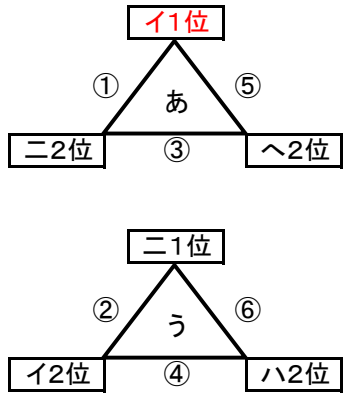

4日目の時間	
(20-5-20)	
①	9:00~
②	9:50~
③	10:40~
④	11:30~
(15-5-15)	
⑤	12:20~
⑥	13:20~
⑦	15:00~
⑧	15:50~

3日目の時間	
(20-5-20)	
①	9:30~
②	10:30~
③	12:00~
④	13:00~
⑤	14:30~
⑥	15:30~

【 令和4年9月10日、令和4年9月11日 】

イ)パート	
A	立岩
B	西田川
C	庄内
D	フォルテ
E	桂川
F	-