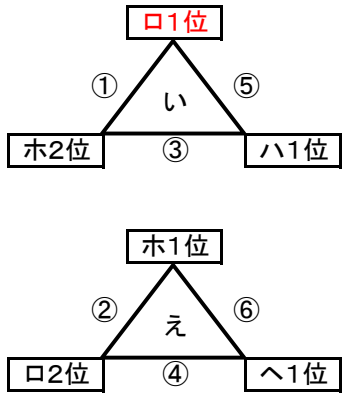

4日目の時間	
(20-5-20)	
①	9:00~
②	9:50~
③	10:40~
④	11:30~
(15-5-15)	
⑤	12:20~
⑥	13:20~
⑦	15:00~
⑧	15:50~

3日目の時間	
(20-5-20)	
①	9:30~
②	10:30~
③	12:00~
④	13:00~
⑤	14:30~
⑥	15:30~

【 令和4年9月10日、令和4年9月11日 】

イ)パート	
A	立岩
B	西田川
C	庄内
D	フォルテ
E	桂川
F	-